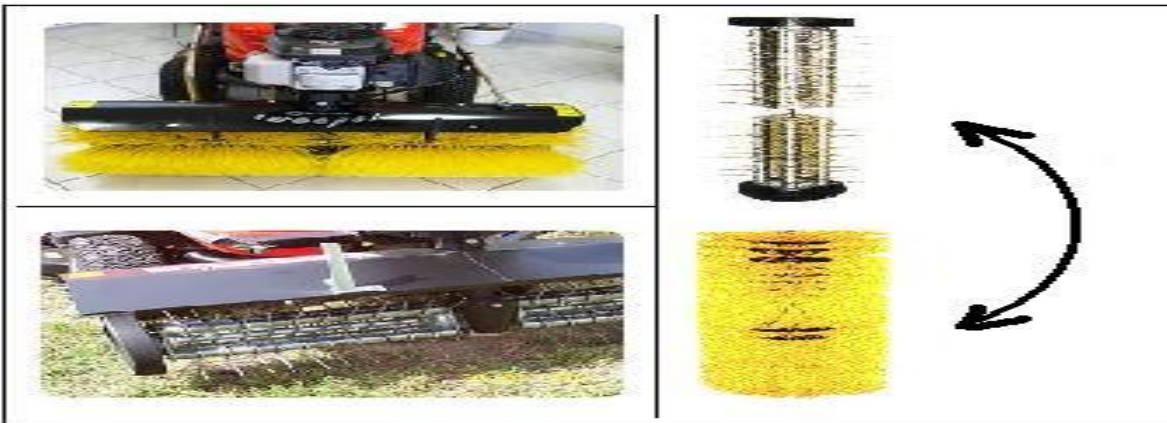

Vare nr.	Varenavn	Str.	Pris ekskl. moms	Pris inkl. moms	enhed	kg.
RK1100	BØRSTE	1100mm	15996,00	19995,00	stk.	50

(NB! Mulighed for udskiftning af børste til plænelufter, samt mulighed for opsamler, samt roterende sidebørste)