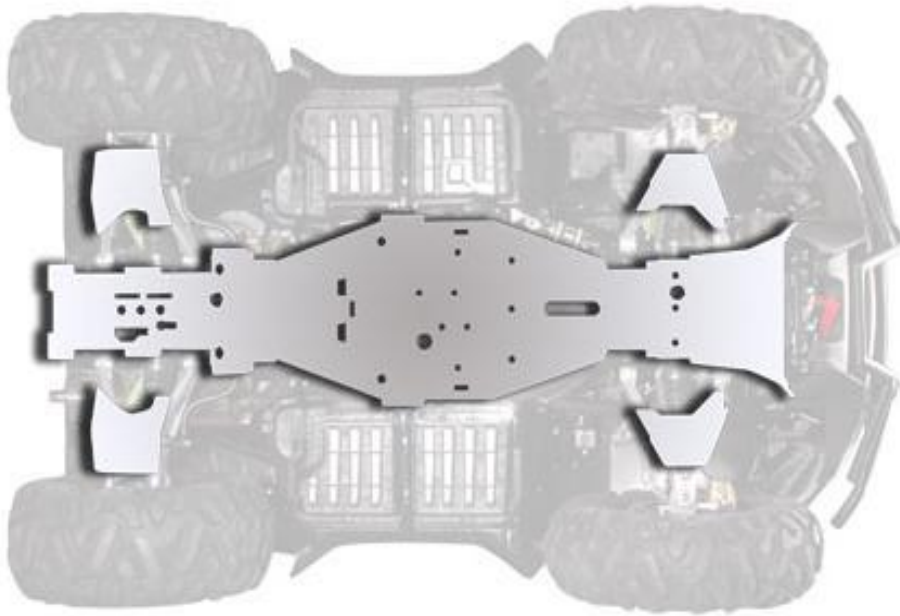

Vare nr. Varenavn

**211 OFF-ROAD KIT**

Pris ekskl. moms Pris inkl. moms enhed

**11996,00**

**14995,00 sæt**

Vare nr.	Varenavn	Pris ekskl. moms	Pris inkl. moms	enhed
216	ELEKTRISK UDTAG ANHÆNGERTRÆK	439,20	549,00	sæt