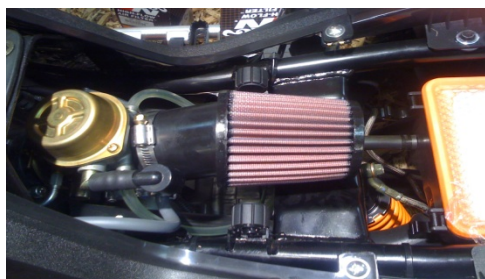

KN PERFORMANCE LUFTFILTER

KN FILTER / LIGE MODEL

Adly 500	kr. 550,00
Dinli 450	kr. 550,00
SMC Ram 520R	kr. 550,00

KN FILTER / KONISK MODEL

Adly 500	kr. 550,00
Dinli 450	kr. 550,00
SMC Ram 520R	kr. 550,00

www.atvatv.dk