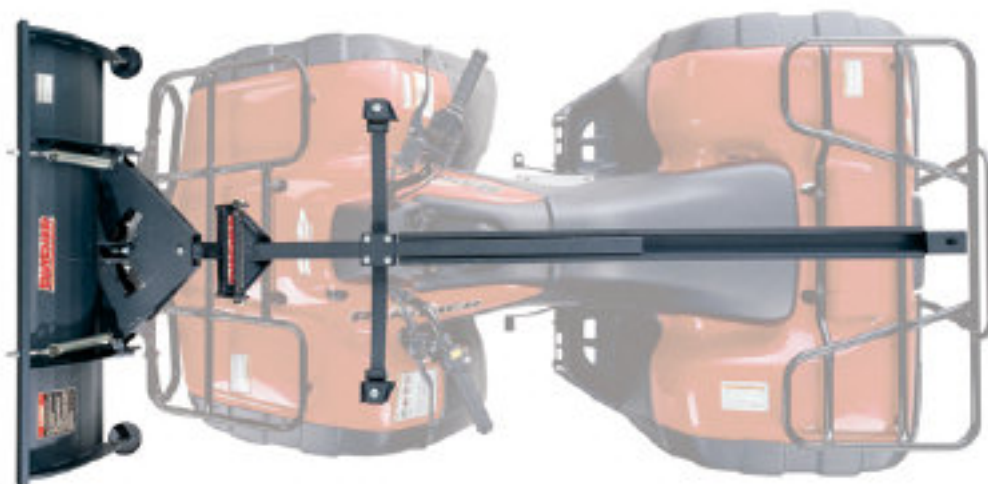

Quickswitch system – Se hele programmet; <http://www.atvatv.dk/Swisher-Prisliste.pdf>

SWISHER®

Sneplov (2645R);

6.095,-

Ekskl. adapter

10 i 1 udstyr

Det er det som vi kalder dem i daglig tale pga. hvor mange enheder du kan sætte på samme monteringsbeslag; Altså kan du skifte imellem 10 forskellige enheder.