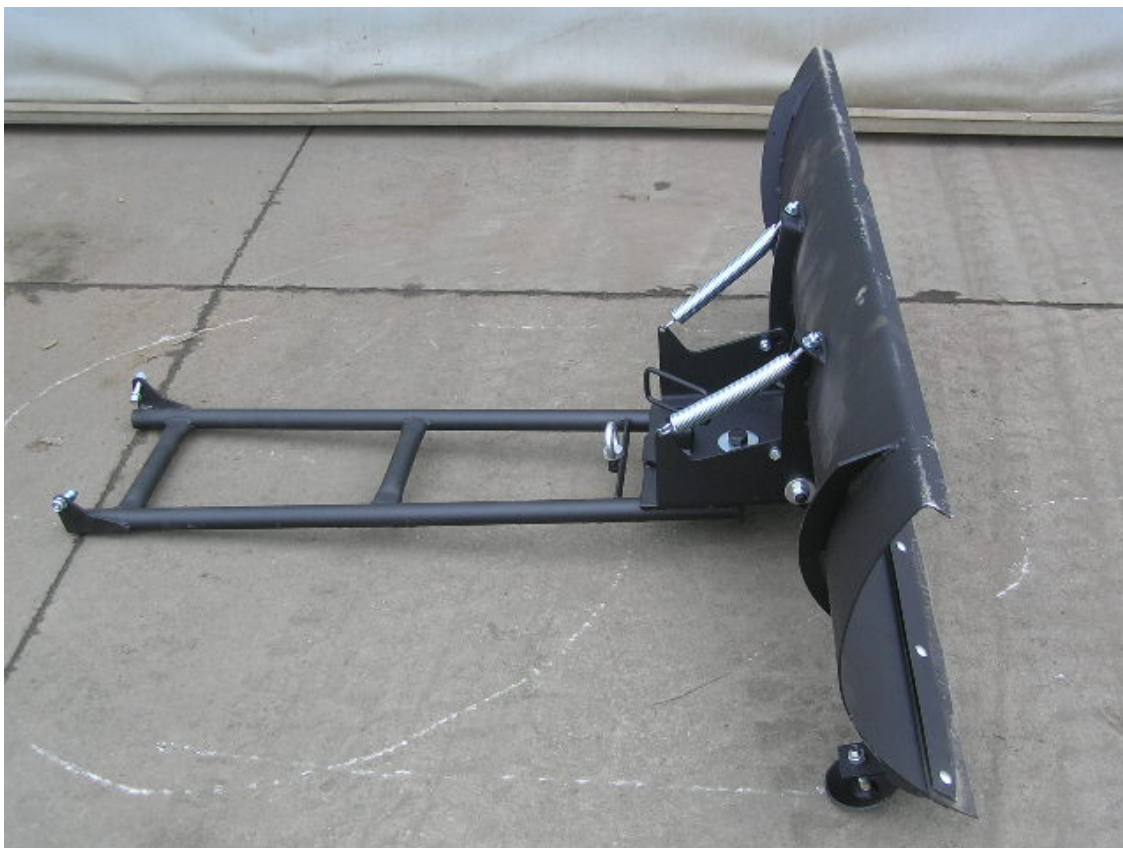

Typhoon

ATV Udstyr

1 i 1 udstyr

Det er det som vi kalder dem i daglig tale pga. hvor mange enheder du kan sætte på samme monteringsbeslag; Altså er dette et fastmonteret beslag.

Sneplov (ZG1250);

Passer alle til; Dinli Centhor 700

4.995,-

Inkl. adapter

3 i 1 udstyr

Det er det som vi kalder dem i daglig tale pga. hvor mange enheder du kan sætte på samme monteringsbeslag; Altså kan du skifte imellem 3 forskellige enheder.

Sneplov (RK1180);